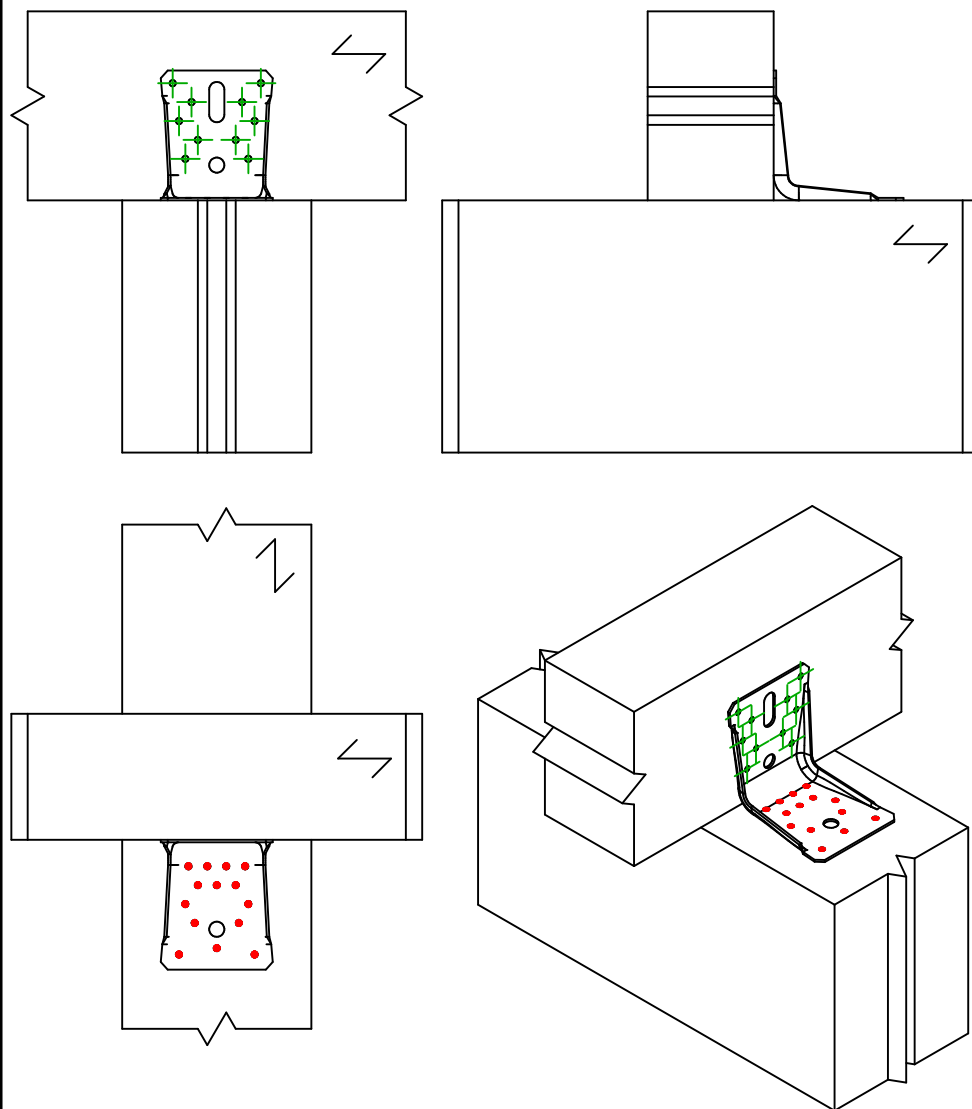

Codici

=

ABR100

Mezzo di giunzione

=

Legno a legno

Travetto a trave

Tipo di fissaggio

=

Chiodatura completa

Schema chiodatura n. 1

Installazione con due angolari

Installazione con un angolare

	Simbolo	Mezzo di giunzione	Codici	Q.tà
Fissaggio supporto		CNA	CNA4.0X35/40/50/60	14
		CSA	CSA5.0X35/40/50	
		-	-	
Fissaggio travetto		CNA	CNA4.0X35/40/50/60	10
		CSA	CSA5.0X35/40/50	
		-	-	