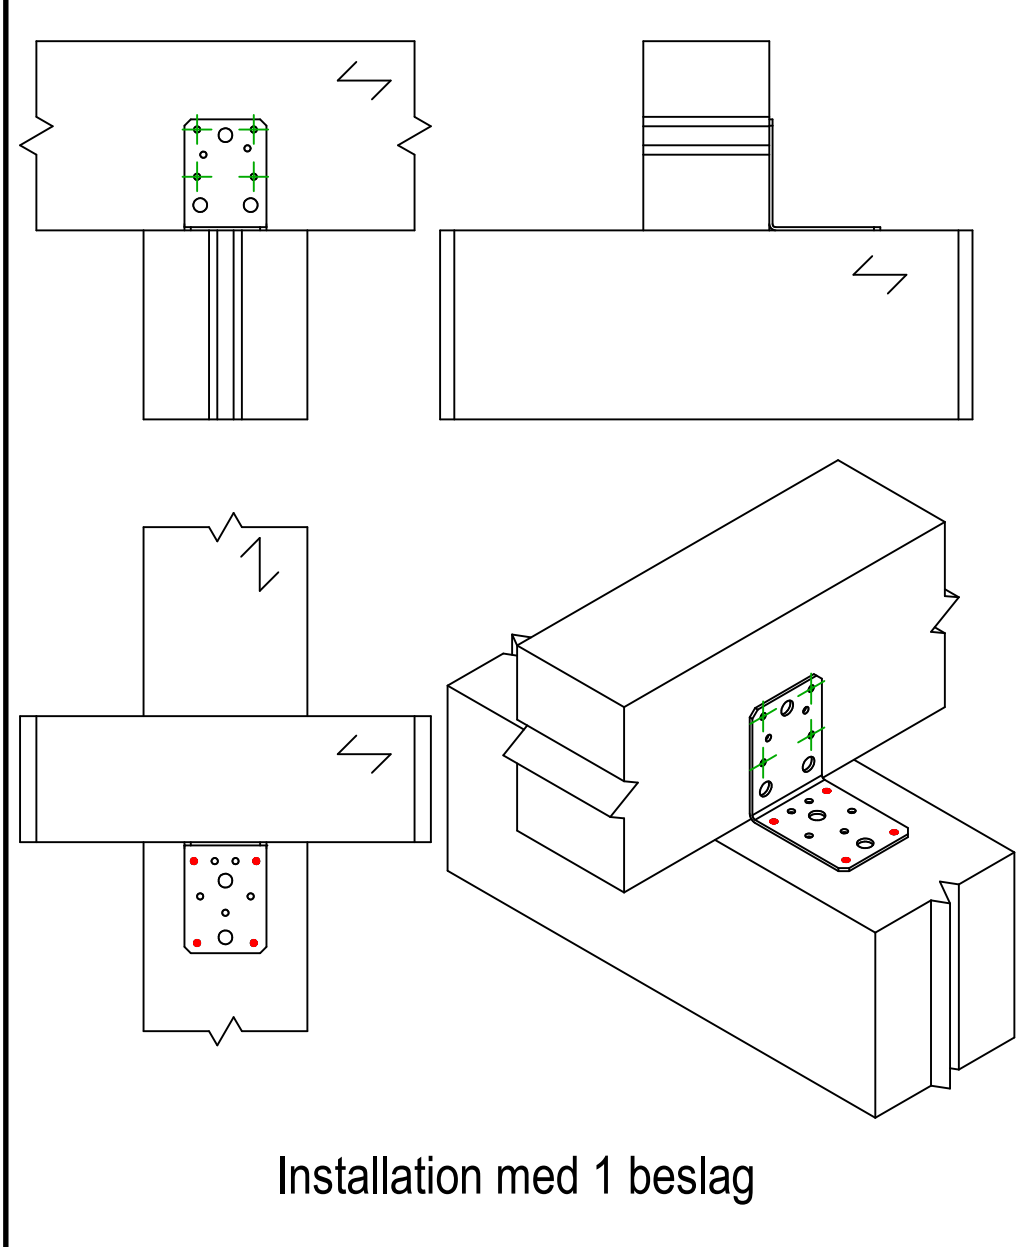

Art. Nr.	=	AB90	
Fastgørelsesmidler	=	Træ til træ	Bjælke til bjælke
Type af fastgørelse	=	Delvis udsømning	Udsømnings mønster nr. 2

	Symbol	Fastgørelsesmidler	Art. Nr.	Antal
Fastgørelsesmidler i hovedbjælke		CNA	CNA4.0X35/40/50/60	4
		CSA	CSA5.0X35/40/50	
		-	-	
Fastgørelsesmidler i sekundær bjælke		CNA	CNA4.0X35/40/50/60	4
		CSA	CSA5.0X35/40/50	
		-	-	