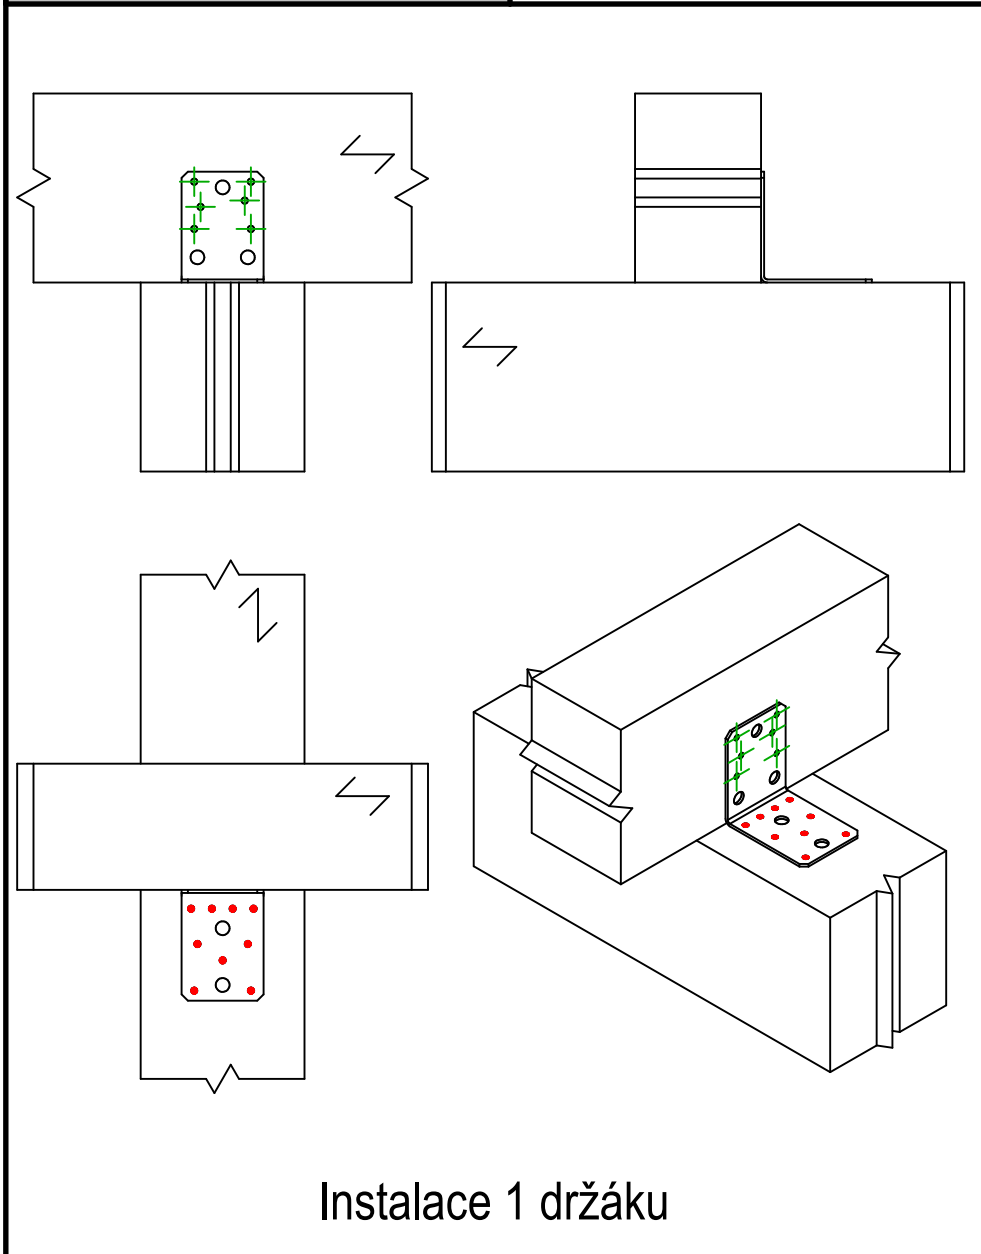

| | | | |
|------------------------|----------------|------------------------------------|---|
| Označení výrobku = | AB90 | | |
| Spojovací prostředky = | Dřevo na dřevo | Vedlejší nosník na hlavním nosníku | |
| Typ svorníku = | Plné hřebování | Rozdělení hřebíků | 1 |

| | Symbol | Spojovací prostředky | Označení výrobku | Počet |
|-------------------------------------------|--------|----------------------|--------------------|-------|
| Spojovací prostředky na hlavním nosníku | | CNA | CNA4.0X35/40/50/60 | 9 |
| | | CSA | CSA5.0X35/40/50 | |
| | | - | - | |
| Spojovací prostředky na vedlejším nosníku | | CNA | CNA4.0X35/40/50/60 | 6 |
| | | CSA | CSA5.0X35/40/50 | |
| | | - | - | |